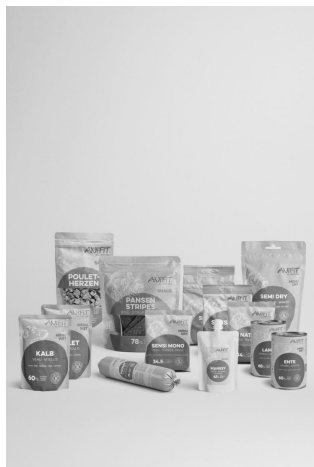

Dog Sets

**SET DI PROVA PER CANI M-L**

<b>N° Art.</b>	<b>Denominazione / quantità</b>	<b>Prezzo in CHF</b>
1055	Set di prova cane M-L	CHF 70.60

Fai assaggiare al tuo cane il cibo naturale ANiFiT per cani di taglia M-L. Ordina un pratico set di prova con cibo umido, cibo secco e leccornie per il tuo cane.

L'immagine sopra è un esempio, il contenuto corretto è elencato qui sotto:

- 1 x Barattolo agnello 400g
- 1 x Barattolo anatra 400g
- 1 x Pouch vitello 300g
- 1 x Pouch pollo 300g
- 1 x Salsiccia pollo 400g
- 1 x Sensitive 60g
- 1 x Nature 80g
- 1 x Semi Dry pollo 200g
- 1 x Semi Dry manzo 200g
- 1 x Sensi Mono 80g
- 1 x Pansen Stripes 200g
- 1 x Squeezy 100g
- 1 x Cuori di pollo 35g
- 1 x Grande borsa in cotone
- 1 x Flyer Set di prova