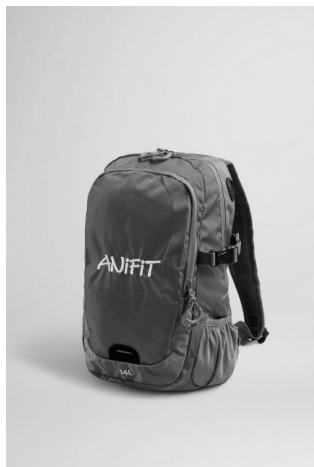

Accessoires utiles

SAC À DOS

N° Art.	Désignation / quantité	Prix CHF
4025	Sac à dos	CHF 35.00

Avec une capacité de 14 litres, le sac à dos rouge ANiFiT n'est ni trop grand ni trop petit.

Compartiment principal spacieux avec fermeture éclair à deux sens et poche de rangement à l'intérieur ainsi qu'une poche frontale zippée avec deux poches de rangement. Poches en filet latérales, bandes réfléchissantes, sortie pour écouteurs, bretelles rembourrées et réglables et partie dorsale rembourrée.